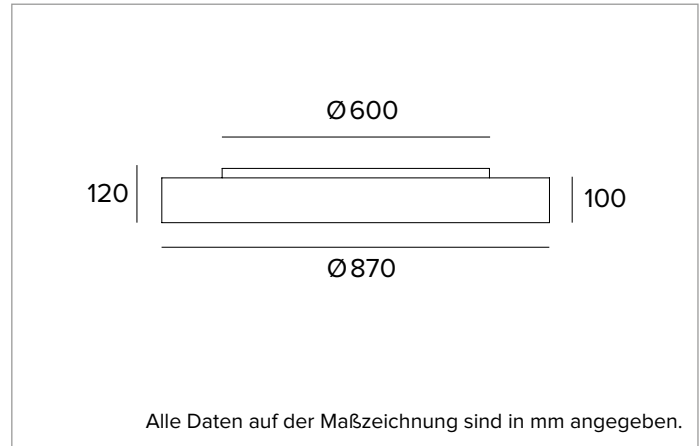

1T6215EL | THREESIXTY

Runde LED-Leuchte für die Installation an der Decke, als Pendelleuchte, als Einbau- oder Halbeinbauleuchte und als Wandleuchte

	4000K	H(m)	D(m)	Emax(lx)
	Ra80		114°	
	Fixture Power	127W	1	3.09 3585
	Source Flux	17099lm	2	6.17 896
	Fixture Flux	10350lm	3	9.26 398
	Efficacy	81lm/W	4	12.35 224
TS1002	I _{max} =210cd/klm	I _{max}	3585cd	5 15.43 143

Farbe und Oberfläche: Tiefschwarz

Abmessungen: D=870mm

Gewicht: 12Kg

Schutzart: IP20 eingebauter Leuchtenteil

Schutzart: IP40 von unten

ELEKTRISCHE MERKMALE

Integriertes elektronisches ON-OFF. Batterie-Notstromversorgung erhältlich auf Anfrage. Ausgestattet mit Schnell-Verbindungsstecker für den Anschluss an das Stromnetz.